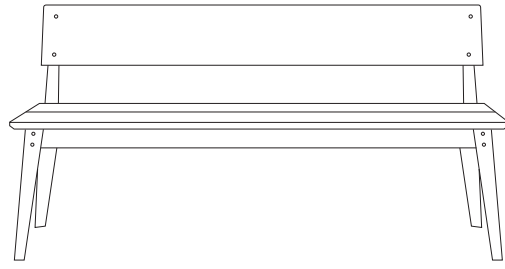

Breite x Länge	70 cm	160 cm	220 cm
70 cm	780 € / 890 €	1.590 € / 1.700 €	2.040 € / 2.150 €
80 cm		1.640 € / 1.750 €	2.090 € / 2.200 €
90 cm		1.690 € / 1.800 €	2.140 € / 2.250 €

Gestell aus pulverbeschichtetem Edelstahl:

BAUHOLZ RECYCLED & DOUGLASIE ungeölt / geölt

Breite x Länge	70 cm	160 cm	220 cm
70 cm	1.090 € / 1.190 €	2.020 € / 2.140 €	2.450 € / 2.570 €
80 cm		2.070 € / 2.190 €	2.500 € / 2.620 €
90 cm		2.120 € / 2.240 €	2.550 € / 2.670 €

EICHE ungeölt / geölt

Breite x Länge	70 cm	160 cm	220 cm
70 cm	1.190 € / 1.310 €	2.190 € / 2.300 €	2.690 € / 2.810 €
80 cm		2.240 € / 2.350 €	2.740 € / 2.850 €
90 cm		2.290 € / 2.400 €	2.790 € / 2.900 €

Wunschgrößen auf Anfrage!

BANK ohne und mit Rückenlehne (Sitzhöhe 46 cm)

Gestell aus feuerverzinktem Stahl:

BAUHOLZ RECYCLED & DOUGLASIE ungeölt / geölt

Breite x Länge	125 cm	185 cm
36 cm	550 € / 600 €	660 € / 720 €
Rückenlehne + 200 €		