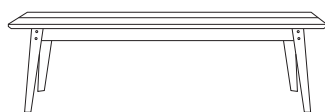

Tischgröße	160 cm	220 cm	300 cm
70 cm	•	•	•
80 cm	•	•	•
90 cm	•	•	•
100 cm	•	•	•

\*\* Zubehör Traverse: 5 Meter Anschlusskabel, 1 Eutrac 3-Phasen-Stromschiene

## ESSTISCH (Höhe 75 cm)

Oberflächen	∅ 110 cm
BAUHOLZ RECYCLED geölt	1.660 €
LINOLEUM	1.660 €
EICHE / WILDEICHE/ESCHE geölt	2.050 €

## HÖHENVERSTELLUNG

Höhenverstellung für alle Tischgestelle	Höhe bis 78 cm 55 €
---	------------------------

## BANK / BEISTELLTISCH (Höhe 46 cm) – kombinierbar mit Tisch