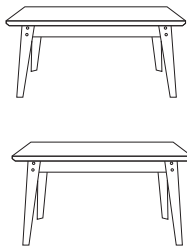

COUCHTISCH (Höhe 40 cm / 46 cm)

BAUHOLZ RECYCLED geölt oder LINOLEUM

Breite x Länge	90 cm	110 cm
55 cm	610 €	670 €
64 cm	630 €	720 €

EICHE / WILDEICHE / ESCHE geölt

Breite x Länge	90 cm	110 cm
55 cm	670 €	720 €
64 cm	690 €	770 €

HOCKER / BEISTELLTISCH (Höhe 46 cm) — kombinierbar mit Tisch

Oberflächen	36 cm x 36 cm
BAUHOLZ RECYCLED geölt	260 €
LINOLEUM	260 €
EICHE / WILDEICHE / ESCHE geölt	310 €

KÜCHENHOCKER (Höhe 67 cm)

Oberflächen	36 cm x 36 cm
BAUHOLZ RECYCLED geölt	465 €
LINOLEUM	465 €
EICHE / WILDEICHE / ESCHE geölt	495 €

BARHOCKER (Höhe 77 cm) — kombinierbar mit Hochtisch

Oberflächen	36 cm x 36 cm
BAUHOLZ RECYCLED geölt	465 €
LINOLEUM	465 €
EICHE / WILDEICHE / ESCHE geölt	495 €

RÜCKENLEHNE FÜR BARHOCKER — auch nachrüstbar

Oberflächen	
BAUHOLZ RECYCLED geölt	165 €
LINOLEUM	165 €
EICHE / WILDEICHE / ESCHE geölt	190 €