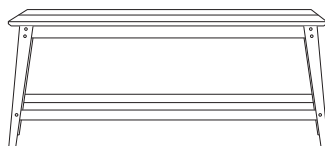

HOCHBANK (Höhe 77 cm) – kombinierbar mit Hochtisch

BAUHOLZ RECYCLED geölt

Breite x Länge	120 cm	180 cm
36 cm	710 €	820 €

EICHE / WILDEICHE/ESCHE geölt

Breite x Länge	120 cm	180 cm
36 cm	820 €	990 €