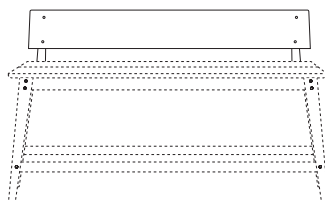

EICHE / WILDEICHE/ESCHE geölt

Breite x Länge	120 cm	140 cm	160 cm	180 cm	200 cm
36 cm	215 €	215 €	250 €	250 €	250 €