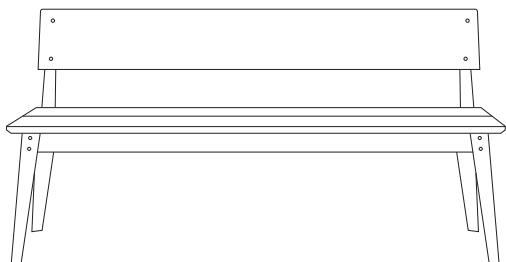

6GRAD Outdoor Serie

JAN CRAY
MÖBEL | KÜCHEN

Preisliste 2023

gültig ab Dezember 2022, empf. VK inkl. 19% MwSt.

TISCH (Höhe 75 cm)

BAUHOLZ RECYCLED & DOUGLASIE ungeölt / geölt

Breite x Länge	70 cm	160 cm	220 cm
70 cm	1.090 € / 1.190 €	2.020 € / 2.140 €	2.450 € / 2.570 €
80 cm		2.070 € / 2.190 €	2.500 € / 2.620 €
90 cm		2.120 € / 2.240 €	2.550 € / 2.670 €

EICHE ungeölt / geölt

Breite x Länge	70 cm	160 cm	220 cm
70 cm	1.190 € / 1.310 €	2.190 € / 2.300 €	2.690 € / 2.810 €
80 cm		2.240 € / 2.350 €	2.740 € / 2.850 €
90 cm		2.290 € / 2.400 €	2.790 € / 2.900 €

Wunschgrößen auf Anfrage!

BANK ohne und mit Rückenlehne (Sitzhöhe 46 cm)

BAUHOLZ RECYCLED & DOUGLASIE ungeölt / geölt

Breite x Länge	125 cm	185 cm
36 cm	810 € / 870 €	930 € / 990 €
Rückenlehne + 230 €		

EICHE ungeölt / geölt

Breite x Länge	125 cm	185 cm
36 cm	870 € / 930 €	990 € / 1.050 €
Rückenlehne + 270 €		

HOCKER (Sitzhöhe 46 cm)

BAUHOLZ RECYCLED & DOUGLASIE ungeölt / geölt

Breite x Länge	36 cm
36 cm	360 € / 370 €

EICHE ungeölt / geölt