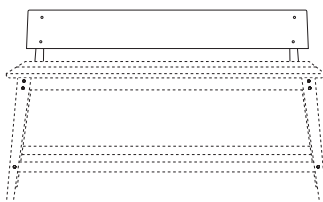

EICHE / WILDEICHE/ESCHE geölt

Breite x Länge	120 cm	140 cm	160 cm	180 cm	200 cm
36 cm	215 €	215 €	250 €	250 €	250 €