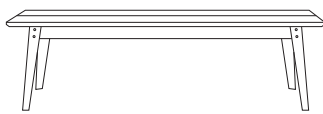

Tischgröße	160 cm	220 cm	300 cm
70 cm	•	•	•
80 cm	•	•	•
90 cm	•	•	•
100 cm	•	•	•

\*\* Zubehör Traverse: 5 Meter Anschlusskabel, 1 Eutrac 3-Phasen-Stromschiene

## ESSTISCH (Höhe 75 cm)

Oberflächen	∅ 110 cm
BAUHOLZ RECYCLED geölt	1.660 €
LINOLEUM	1.660 €
EICHE / WILDEICHE/ESCHE geölt	2.050 €

## HÖHENVERSTELLUNG

Höhenverstellung für alle Tischgestelle	Höhe bis 78 cm 55 €
---	------------------------

## BANK / BEISTELLTISCH (Höhe 46 cm) – kombinierbar mit Tisch