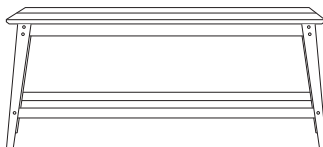

HOCHBANK (Höhe 77 cm) – kombinierbar mit Hochtisch

BAUHOLZ RECYCLED geölt

Breite x Länge	120 cm	180 cm
36 cm	710 €	820 €

EICHE / WILDEICHE/ESCHE geölt

Breite x Länge	120 cm	180 cm
36 cm	820 €	990 €