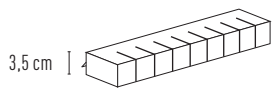

Höhe x Länge	60 cm	70 cm	80 cm	90 cm	100 cm	110 cm	120 cm	130 cm	140 cm	150 cm	160 cm	170 cm	180 cm	190 cm	200 cm
60 cm	950 €	1.000 €	1.150 €	1.200 €	1.250 €	1.300 €	1.350 €	1.400 €	1.450 €	1.500 €	1.550 €	1.600 €	1.650 €	1.700 €	1.750 €

ZUBEHÖR

Tablare

12 cm

18 cm

Tiefe x Länge	30 cm	60 cm	90 cm
12 cm	50 €	80 €	115 €
18 cm	60 €	100 €	130 €

Behälter

12,5 cm

Höhe x Länge	40 cm
4 cm	65 €

12,5 cm

Höhe x Länge	40 cm
12 cm	85 €

ZUBEHÖR

Werkzeugleiste mit S-Haken (5 Stück)

Tiefe x Länge	60 cm	90 cm
4 cm	100 €	130 €

Werkzeugleiste

Tiefe x Länge	60 cm	90 cm
4 cm	80 €	110 €

Messerblock