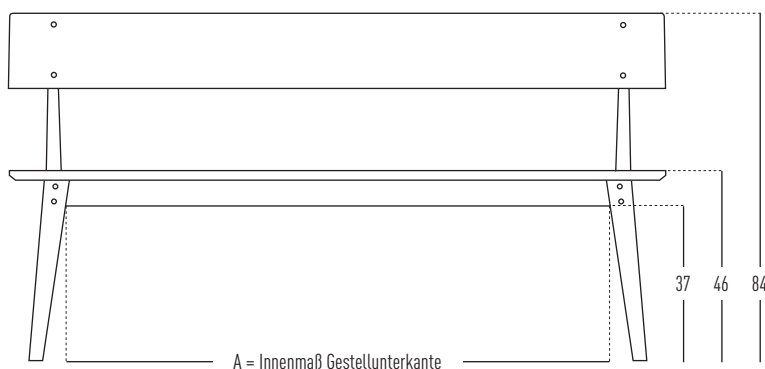

6GRAD Bank

JAN CRAY
MÖBEL | KÜCHEN

Cray Wohnen GmbH
Bei den Linden 16
21449 Radbruch

04178 / 898 96 0
info@jancray.de
jancray.de

Sitzfläche	120 cm	140 cm	160 cm	180 cm	200 cm
36 cm	•	•	•	•	•
A	81	101	121	141	161

OBERFLÄCHEN

BAUWOLZ RECYCLED
Platte geölt
Fichte massiv

EICHE
Platte geölt
Eiche massiv

WILDEICHE
Platte geölt
Eiche massiv

ESCHKE
Platte geölt
Esche massiv

LINOLEUM GRAUBLAU
Kanten geölt
Birke Sperrholz

LINOLEUM ANTHRACIT
Kanten geölt
Birke Sperrholz