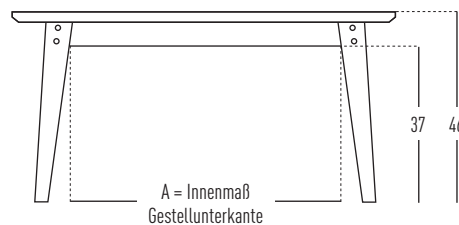

# 6GRAD Couchtisch

**JAN CRAY**  
MÖBEL | KÜCHEN

Cray Wohnen GmbH  
Bei den Linden 16  
21449 Radbruch

04178 / 898 96 0  
info@jancray.de  
jancray.de

Breite x Länge	90 cm	110 cm
55 cm	•	•
A	65	85
64 cm	•	•
A	65	85