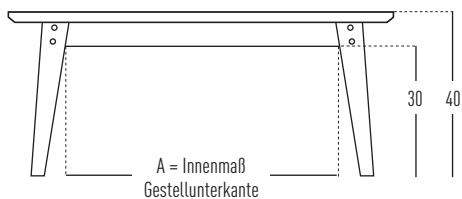

# 6GRAD Couchtisch

**JAN CRAY**  
MÖBEL | KÜCHEN

Cray Wohnen GmbH  
Bei den Linden 16  
21449 Radbruch

04178 / 898 96 0  
info@jancray.de  
jancray.de

Breite x Länge	90 cm	110 cm
55 cm	•	•
A	65	85
64 cm	•	•
A	65	85