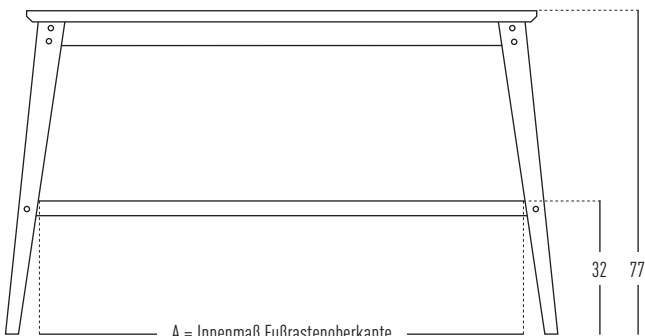

6GRAD Hochbank

JAN CRAY
MÖBEL | KÜCHEN

Cray Wohnen GmbH
Bei den Linden 16
21449 Radbruch

04178 / 898 96 0
info@jancray.de
jancray.de

Sitzfläche	120 cm	180 cm
36 cm	•	•
A / B	113 / 130	173 / 190

OBERFLÄCHEN