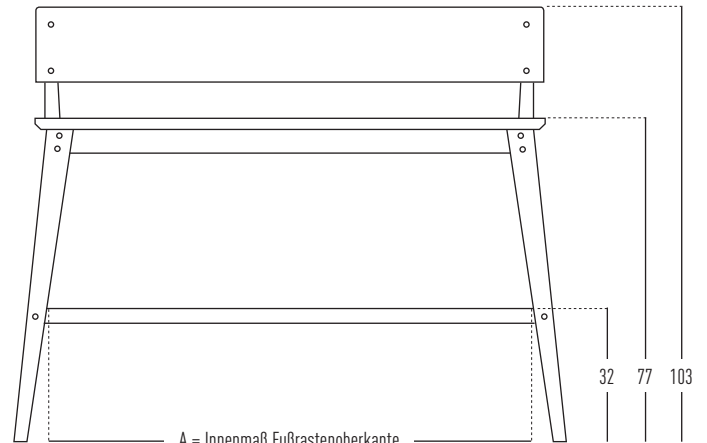

6GRAD Hochbank

JAN CRAY
MÖBEL | KÜCHEN

Cray Wohnen GmbH
Bei den Linden 16
21449 Radbruch

04178 / 898 96 0
info@jancray.de
jancray.de

Sitzfläche	120 cm	180 cm
36 cm	•	•
A / B	113 / 130	173 / 190

OBERFLÄCHEN