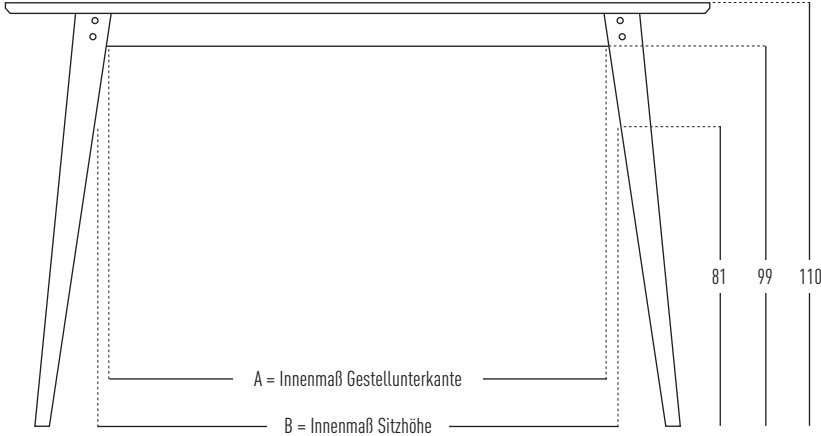

# 6GRAD Hochtisch

**JAN CRAY**  
MÖBEL | KÜCHEN

Cray Wohnen GmbH  
Bei den Linden 16  
21449 Radbruch

04178 / 898 96 0  
info@jancray.de  
jancray.de

Breite x Länge	70 cm	80 cm	120 cm	140 cm	160 cm	180 cm	200 cm	220 cm	240 cm	260 cm	280 cm	300 cm
70 cm	•		•	•	•	•	•	•	•	•	•	•
A / B	39 / 46		72 / 78	92 / 98	112 / 118	132 / 138	152 / 158	172 / 178	192 / 198	212 / 218	232 / 238	252 / 258
80 cm		•	•	•	•	•	•	•	•	•	•	•
A / B		49 / 56	72 / 78	92 / 98	112 / 118	132 / 138	152 / 158	172 / 178	192 / 198	212 / 218	232 / 238	252 / 258
90 cm			•	•	•	•	•	•	•	•	•	•
A / B			72 / 78	92 / 98	112 / 118	132 / 138	152 / 158	172 / 178	192 / 198	212 / 218	232 / 238	252 / 258
100 cm				•	•	•	•	•	•	•	•	•
A / B				92 / 98	112 / 118	132 / 138	152 / 158	172 / 178	192 / 198	212 / 218	232 / 238	252 / 258

Wunschgrößen auf Anfrage