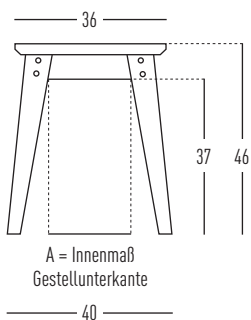

# 6GRAD Hocker

**JAN CRAY**  
MÖBEL | KÜCHEN

Cray Wohnen GmbH  
Bei den Linden 16  
21449 Radbruch

04178 / 898 96 0  
info@jancray.de  
jancray.de

Sitzfläche	36 cm
36 cm	•
A	19