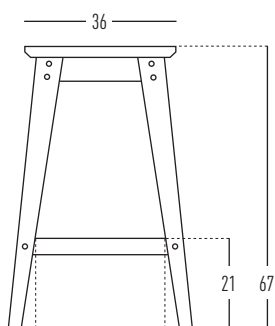

6GRAD Küchenhocker

JAN CRAY
MÖBEL | KÜCHEN

Cray Wohnen GmbH
Bei den Linden 16
21449 Radbruch

04178 / 898 96 0
info@jancray.de
jancray.de

A = Innenmaß
Fußrastenoberkante

Sitzfläche	36 cm
36 cm	•
A	19

OBERFLÄCHEN