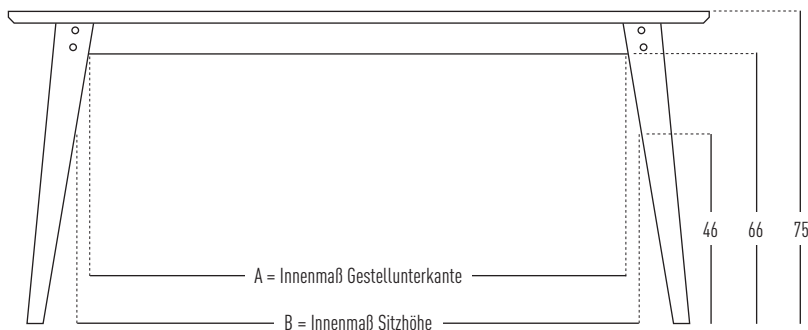

# 6GRAD Outdoor-Tisch

**JAN CRAY**  
MÖBEL | KÜCHEN

Cray Wohnen GmbH  
Bei den Linden 16  
21449 Radbruch

04178 / 898 96 0  
info@jancray.de  
jancray.de

Breite x Länge	70 cm	160 cm	220 cm
70 cm	•	•	•
A / B	49 / 54	124 / 129	184 / 189
80 cm		•	•
A / B		124 / 129	184 / 189
90 cm		•	•
A / B		124 / 129	184 / 189

Wunschgrößen auf Anfrage