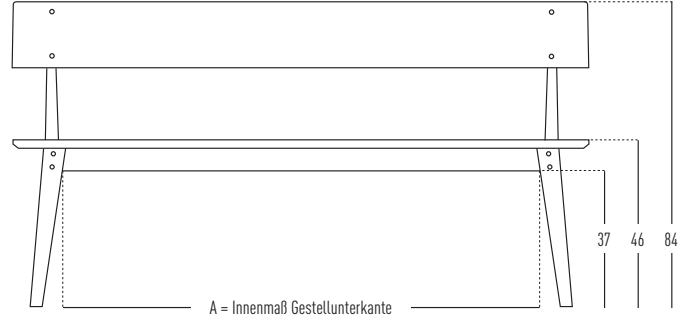

# 6GRAD Outdoor-Bank

**JAN CRAY**  
MÖBEL | KÜCHEN

Cray Wohnen GmbH  
Bei den Linden 16  
21449 Radbruch

04178 / 898 96 0  
info@jancray.de  
jancray.de

DOUGLASIE

BAUHOLZ,  
EICHE

Sitzfläche	125 cm	185 cm
36 cm	•	•
A	101	159

Wunschgrößen auf Anfrage