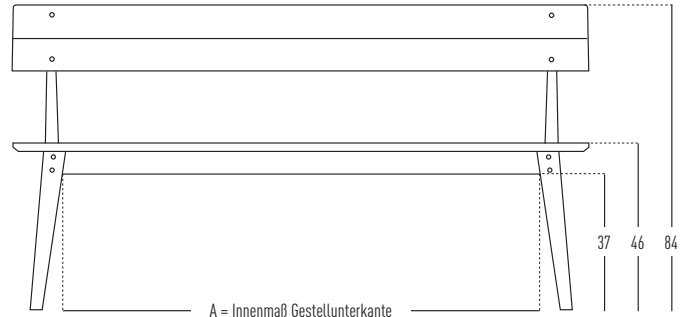

# 6GRAD Outdoor-Bank

**JAN CRAY**  
MÖBEL | KÜCHEN

Cray Wohnen GmbH  
Bei den Linden 16  
21449 Radbruch

04178 / 898 96 0  
info@jancray.de  
jancray.de

DOUGLASIE

BAUHOLZ,  
EICHE

Sitzfläche	125 cm	185 cm
36 cm	•	•
A	101	159

Wunschgrößen auf Anfrage