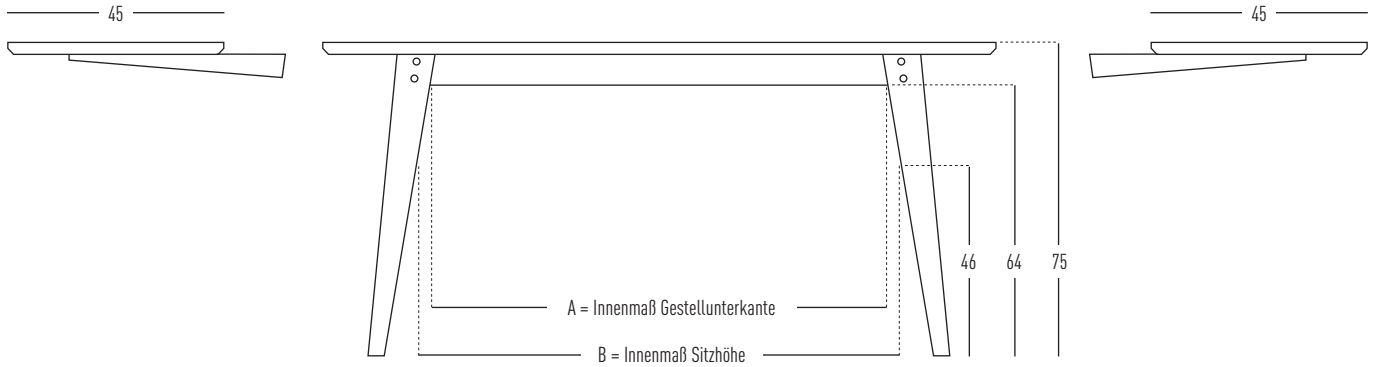

6GRAD Tisch

JAN CRAY
MÖBEL | KÜCHEN

Cray Wohnen GmbH
Bei den Linden 16
21449 Radbruch

04178 / 898 96 0
info@jancray.de
jancray.de

Breite x Länge	70 cm	80 cm	120 cm	140 cm	160 cm	180 cm	200 cm	220 cm	240 cm	260 cm	280 cm	300 cm
70 cm	•		•	•	•	•	•	•	•	•	•	•
A / B	39 / 46		72 / 78	92 / 98	112 / 118	132 / 138	152 / 158	172 / 178	192 / 198	212 / 218	232 / 238	252 / 258
80 cm		•	•+	•+	•+	•+	•+	•+	•	•	•	•
A / B		49 / 56	72 / 78	92 / 98	112 / 118	132 / 138	152 / 158	172 / 178	192 / 198	212 / 218	232 / 238	252 / 258
90 cm			•+	•+	•+	•+	•+	•+	•	•	•	•
A / B			72 / 78	92 / 98	112 / 118	132 / 138	152 / 158	172 / 178	192 / 198	212 / 218	232 / 238	252 / 258
100 cm				•+	•+	•+	•+	•+	•	•	•	•
A / B				92 / 98	112 / 118	132 / 138	152 / 158	172 / 178	192 / 198	212 / 218	232 / 238	252 / 258

• = vorhandene Größen •+ = vorhandene Größen kombinierbar mit Ansteckplatte ein- oder beidseitig

Wunschgrößen auf Anfrage

OBERFLÄCHEN

BAUHOLZ RECYCLED
Platte geölt
Fichte massiv

EICHE
Platte geölt
Eiche massiv