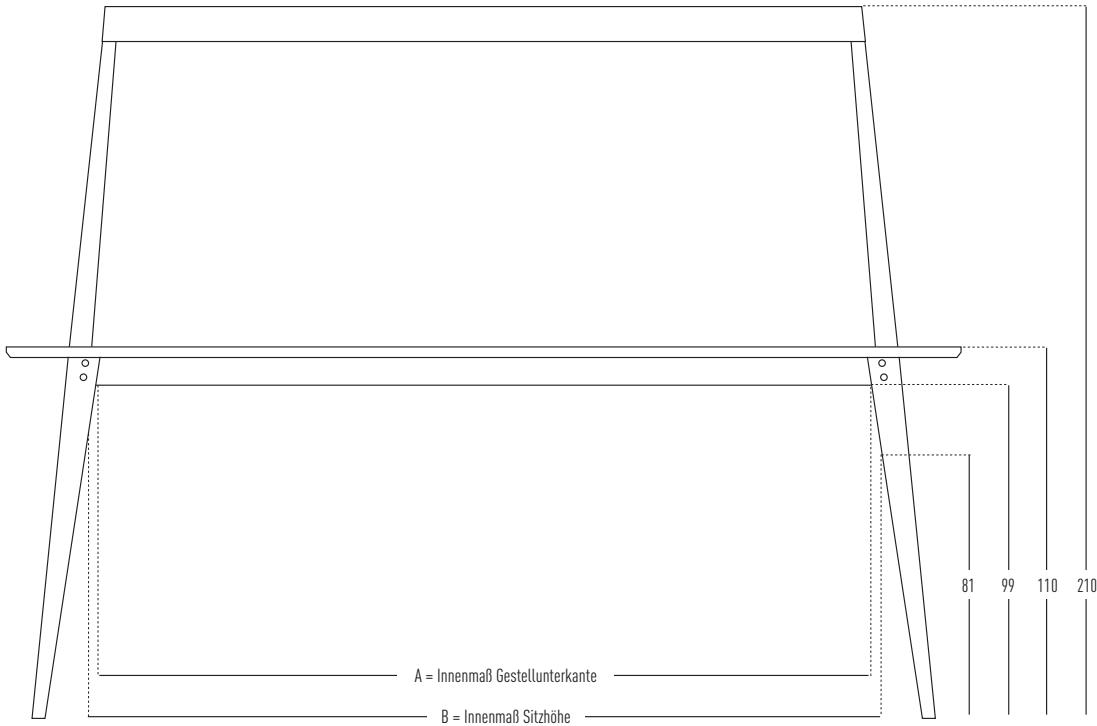

# 6GRAD Traversen-Hochtisch

**JAN CRAY**  
MÖBEL | KÜCHEN

Cray Wohnen GmbH  
Bei den Linden 16  
21449 Radbruch

04178 / 898 96 0  
info@jancray.de  
www.jancray.de

Breite x Länge	160 cm	220 cm	300 cm
70 cm	•	•	•
A / B	39 / 46	232 / 238	252 / 258
80 cm	•	•	•
A / B	39 / 46	232 / 238	252 / 258
90 cm	•	•	•
A / B	39 / 46	232 / 238	252 / 258
100 cm	•	•	•
A / B	39 / 46	232 / 238	252 / 258

## OBERFLÄCHEN

**BAUHOLZ RECYCLED**  
Platte geölt  
Fichte massiv

**EICHE**  
Platte geölt  
Eiche massiv

**WILDEICHE**  
Platte geölt  
Eiche massiv

**ESCHE**  
Platte geölt  
Esche massiv

**LINOLEUM GRAUBLAU**  
Kanten geölt  
Birke Sperrholz