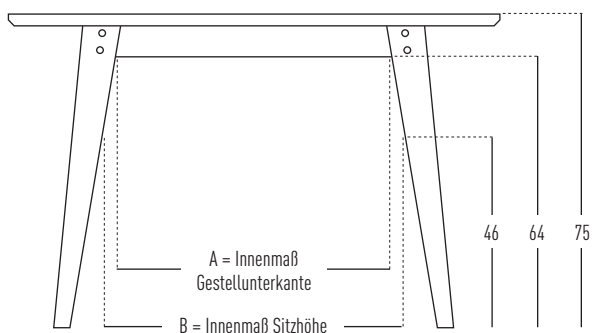

6GRAD runder Tisch

JAN CRAY
MÖBEL | KÜCHEN

Cray Wohnen GmbH
Bei den Linden 16
21449 Radbruch

04178 / 898 96 0
info@jancray.de
jancray.de

∅	110 cm
110 cm	•
A / B	48 / 54

OBERFLÄCHEN

BAUWOLZ RECYCLED
Platte geölt
Fichte massiv

EICHE
Platte geölt
Eiche massiv

WILDEICHE
Platte geölt
Eiche massiv

ESCHE
Platte geölt
Esche massiv

LINOLEUM GRAUBLAU
Kanten geölt
Birke Sperrholz

LINOLEUM ANTHRAZIT
Kanten geölt
Birke Sperrholz

Pflegehinweise Oberflächen: jancray.de/pflegehinweise-moebel/