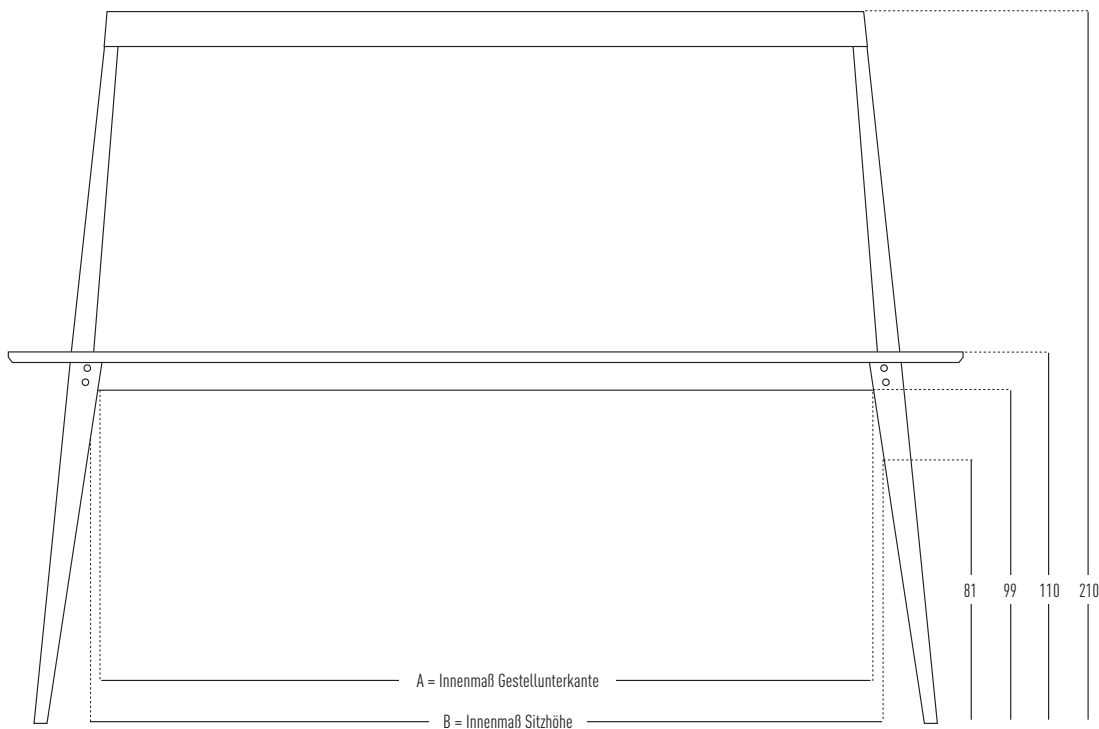

6GRAD Traversen-Hochtisch

JAN CRAY
MÖBEL | KÜCHEN

Cray Wohnen GmbH
Bei den Linden 16
21449 Radbruch

04178 / 898 96 0
info@jancray.de
jancray.de

Breite x Länge	160 cm	220 cm	300 cm
70 cm	•	•	•
A / B	112 / 118	172 / 178	252 / 258
80 cm	•	•	•
A / B	112 / 118	172 / 178	252 / 258
90 cm	•	•	•
A / B	112 / 118	172 / 178	252 / 258
100 cm	•	•	•
A / B	112 / 118	172 / 178	252 / 258