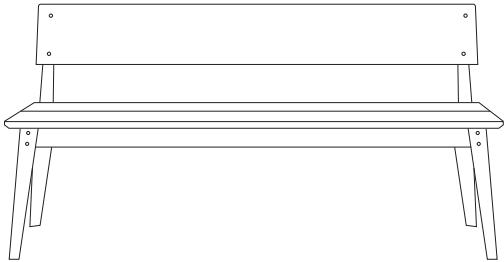

6GRAD Outdoor Serie

JAN CRAY
MÖBEL | KÜCHEN

Preisliste 2024

gültig ab Dezember 2023, empf. VK inkl. 19% MwSt.

TISCH (Höhe 75 cm)

BAUHOLZ RECYCLED & DOUGLASIE ungeölt / geölt

Breite x Länge	70 cm	160 cm	220 cm
70 cm	1.090 € / 1.190 €	2.020 € / 2.140 €	2.450 € / 2.570 €
80 cm		2.070 € / 2.190 €	2.500 € / 2.620 €
90 cm		2.120 € / 2.240 €	2.550 € / 2.670 €

EICHE ungeölt / geölt

Breite x Länge	70 cm	160 cm	220 cm
70 cm	1.190 € / 1.310 €	2.190 € / 2.300 €	2.690 € / 2.810 €
80 cm		2.240 € / 2.350 €	2.740 € / 2.850 €
90 cm		2.290 € / 2.400 €	2.790 € / 2.900 €

Wunschgrößen auf Anfrage!

BANK ohne und mit Rückenlehne (Sitzhöhe 46 cm)

BAUHOLZ RECYCLED & DOUGLASIE ungeölt / geölt

Breite x Länge	125 cm	185 cm
36 cm	810 € / 870 €	930 € / 990 €
Rückenlehne + 230 €		

EICHE ungeölt / geölt

Breite x Länge	125 cm	185 cm
36 cm	870 € / 930 €	990 € / 1.050 €
Rückenlehne + 270 €		

HOCKER (Sitzhöhe 46 cm)

BAUHOLZ RECYCLED & DOUGLASIE ungeölt / geölt

Breite x Länge	36 cm
36 cm	360 € / 370 €

EICHE ungeölt / geölt